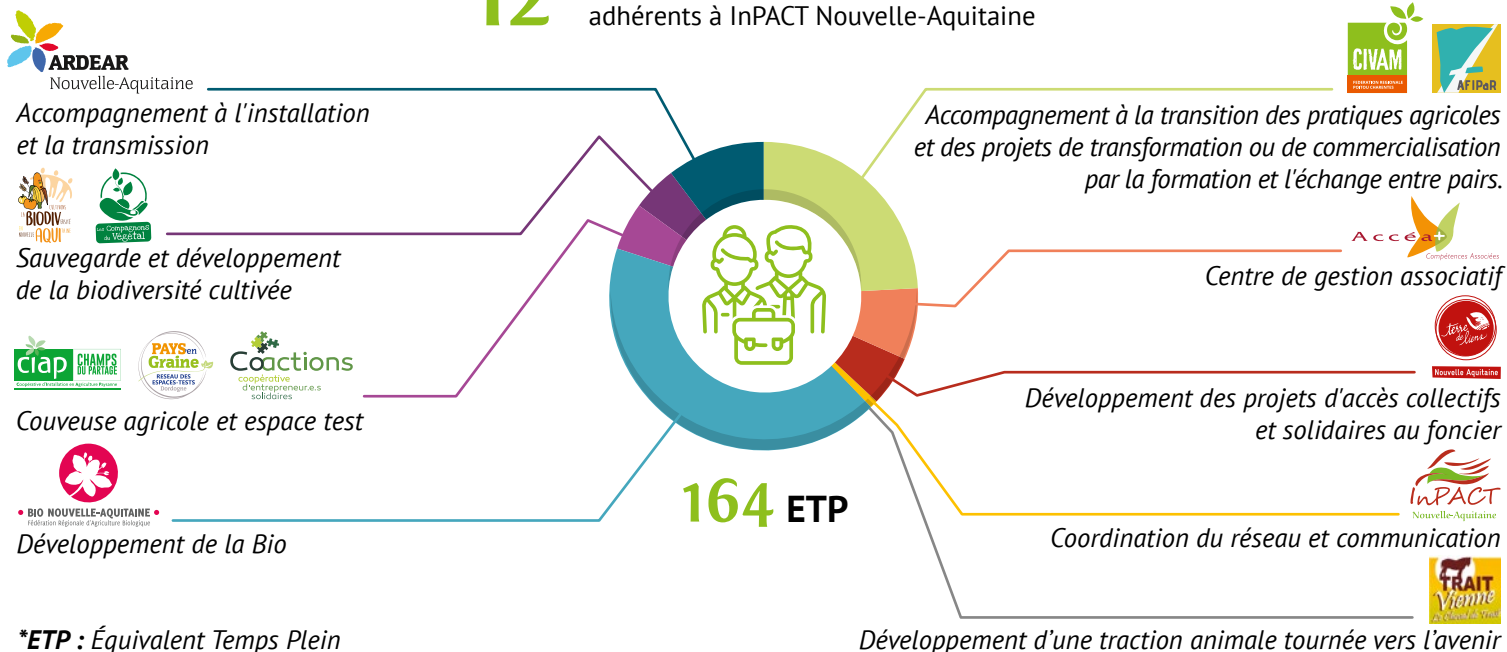

LE RÉSEAU *InPACT* EN 2021

Nouvelle-Aquitaine
Initiatives Pour une Agriculture
Citoyenne et Territoriale

12 associations ou réseaux adhérents à InPACT Nouvelle-Aquitaine

*ETP : Équivalent Temps Plein

Un réseau qui multiplie les formes et lieux d'actions pour :

Encourager

la transition agro-écologique

Reconnecter

les citoyens et les agriculteurs

Favoriser

l'installation et la transmission des fermes

Participer

à des projets de territoire

Accompagner

les projets individuels ou collectifs de transformation ou de commercialisation

1 250

Porteurs de projet accompagnés

430

cédants accompagnés

250

Événements grand public organisés